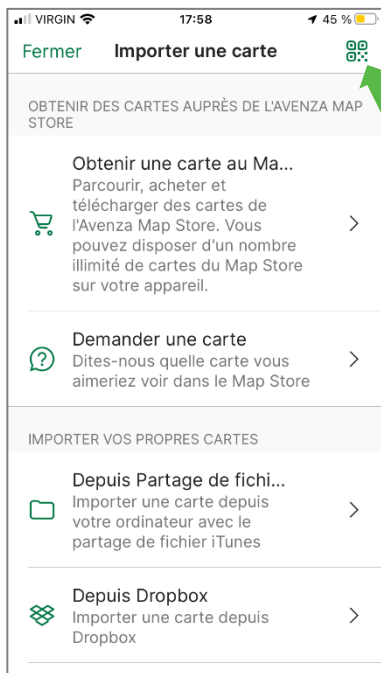

Réserve faunique de Matane

LA CARTE DE LA RÉSERVE FAUNIQUE SUR VOTRE TÉLÉPHONE MOBILE

La Sépaq est heureuse de rendre disponible la carte de la réserve faunique dans l'application mobile Avenza Maps.

Procédure à suivre

Installer l'application Avenza Maps sur votre mobile (iOS ou Android)
Ouvrir l'application Avenza Maps.

* **Appareil APPLE:** NE PAS UTILISER L'APPAREIL PHOTO du téléphone pour balayer le code QR, suivre les étapes ici-bas.

1) Appuyer sur

2) Sélectionner le lecteur de code QR

3) Balayer les codes QR ci-dessous

Carte générale

Carte des secteurs de chasse

4) Ajouter la carte à votre appareil en appuyant sur le bouton **Télécharger une nouvelle version** et/ou sur le bouton **Gratuite**.