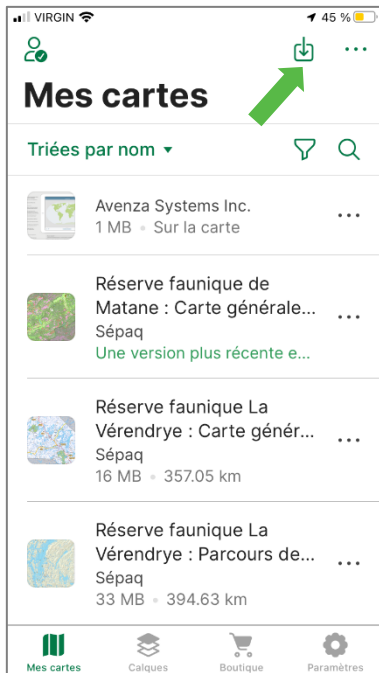

Réserve faunique des Laurentides

LA CARTE DE LA RÉSERVE FAUNIQUE SUR VOTRE TÉLÉPHONE MOBILE

La Sépaq est heureuse de rendre disponible la carte de la réserve faunique dans l'application mobile Avenza Maps.

Procédure à suivre

Installer l'application Avenza Maps sur votre mobile (iOS ou Android)
Ouvrir l'application Avenza Maps.

* **Appareil APPLE:** NE PAS UTILISER L'APPAREIL PHOTO du téléphone pour balayer le code QR, suivre les étapes ici-bas.

1) Appuyer sur

2) Sélectionner le lecteur de code QR

3) Balayer les codes QR ci-dessous

Carte générale

Carte des secteurs de chasse

4) Ajouter la carte à votre appareil en appuyant sur le bouton **Télécharger une nouvelle version** et/ou sur le bouton **Gratuite**.

La carte est maintenant prête à être utilisée dans l'application.