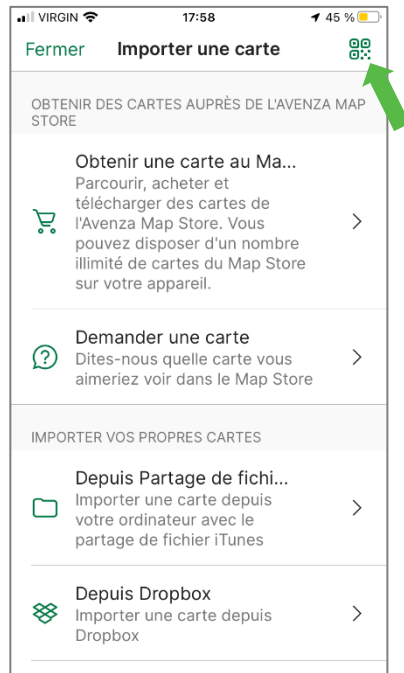

Réserve faunique des Laurentides

LA CARTE DE LA RÉSERVE FAUNIQUE SUR VOTRE TÉLÉPHONE MOBILE

La Sépaq est heureuse de rendre disponible la carte de la réserve faunique dans l'application mobile Avenza Maps.

Procédure à suivre

Installer l'application Avenza Maps sur votre mobile (iOS ou Android)
Ouvrir l'application Avenza Maps.

* **Appareil APPLE:** NE PAS UTILISER L'APPAREIL PHOTO du téléphone pour balayer le code QR, suivre les étapes ici-bas.

1) Appuyer sur

2) Sélectionner le lecteur de code QR

3) Balayer les codes QR ci-dessous

Carte générale

Carte des secteurs de chasse

4) Ajouter la carte à votre appareil en appuyant sur le bouton **Télécharger une nouvelle version** et/ou sur le bouton **Gratuite**.