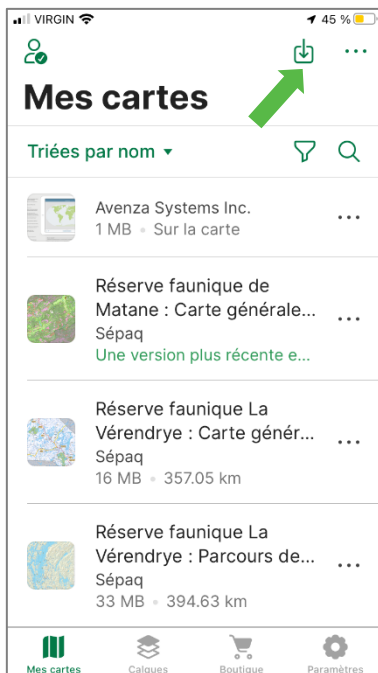

## LA CARTE DE LA RÉSERVE FAUNIQUE SUR VOTRE TÉLÉPHONE MOBILE

La Sépaq est heureuse de rendre disponible la carte de la réserve faunique dans l'application mobile Avenza Maps.

### Procédure à suivre

Installer l'application Avenza Maps sur votre mobile (iOS ou Android)  
Ouvrir l'application Avenza Maps.

\* **Appareil APPLE:** NE PAS UTILISER L'APPAREIL PHOTO du téléphone pour balayer le code QR, suivre les étapes ici-bas.

### 1) Appuyer sur