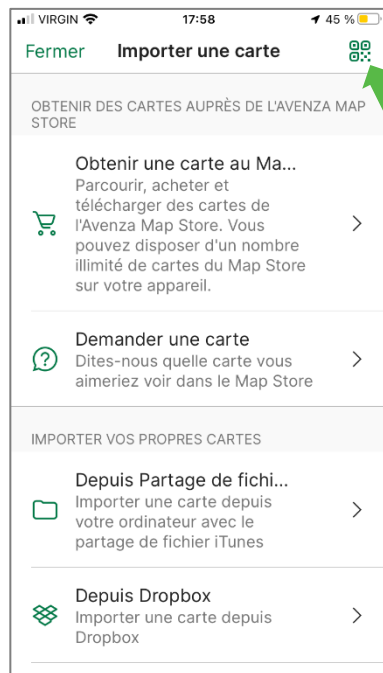

## LA CARTE DE LA RÉSERVE FAUNIQUE SUR VOTRE TÉLÉPHONE MOBILE

La Sépaq est heureuse de rendre disponible la carte de la réserve faunique dans l'application mobile Avenza Maps.

### Procédure à suivre

Installer l'application Avenza Maps sur votre mobile (iOS ou Android)  
Ouvrir l'application Avenza Maps.

\* **Appareil APPLE:** NE PAS UTILISER L'APPAREIL PHOTO du téléphone pour balayer le code QR, suivre les étapes ici-bas.

### 1) Appuyer sur

### 2) Sélectionner le lecteur de code QR