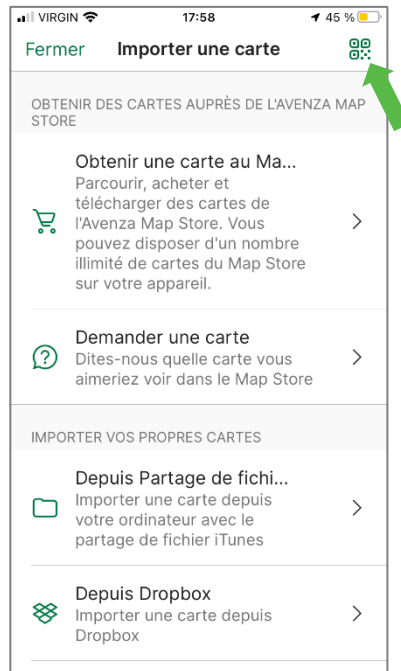

2) Sélectionner le lecteur de code QR