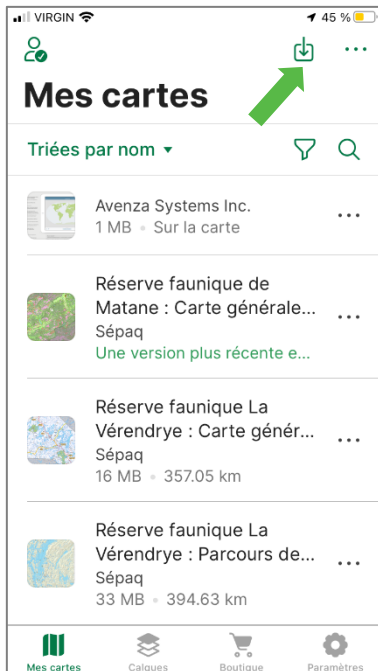

LA CARTE DU PARC NATIONAL SUR VOTRE TÉLÉPHONE MOBILE

La Sépaq est heureuse de rendre disponible la carte du parc national dans l'application mobile Avenza Maps.

Procédure à suivre

Installer l'application Avenza Maps sur votre mobile (iOS ou Android)
Ouvrir l'application Avenza Maps.

* **Appareil APPLE: NE PAS UTILISER L'APPAREIL PHOTO** du téléphone pour balayer le code QR, suivre les étapes ici-bas.

1) Appuyer sur