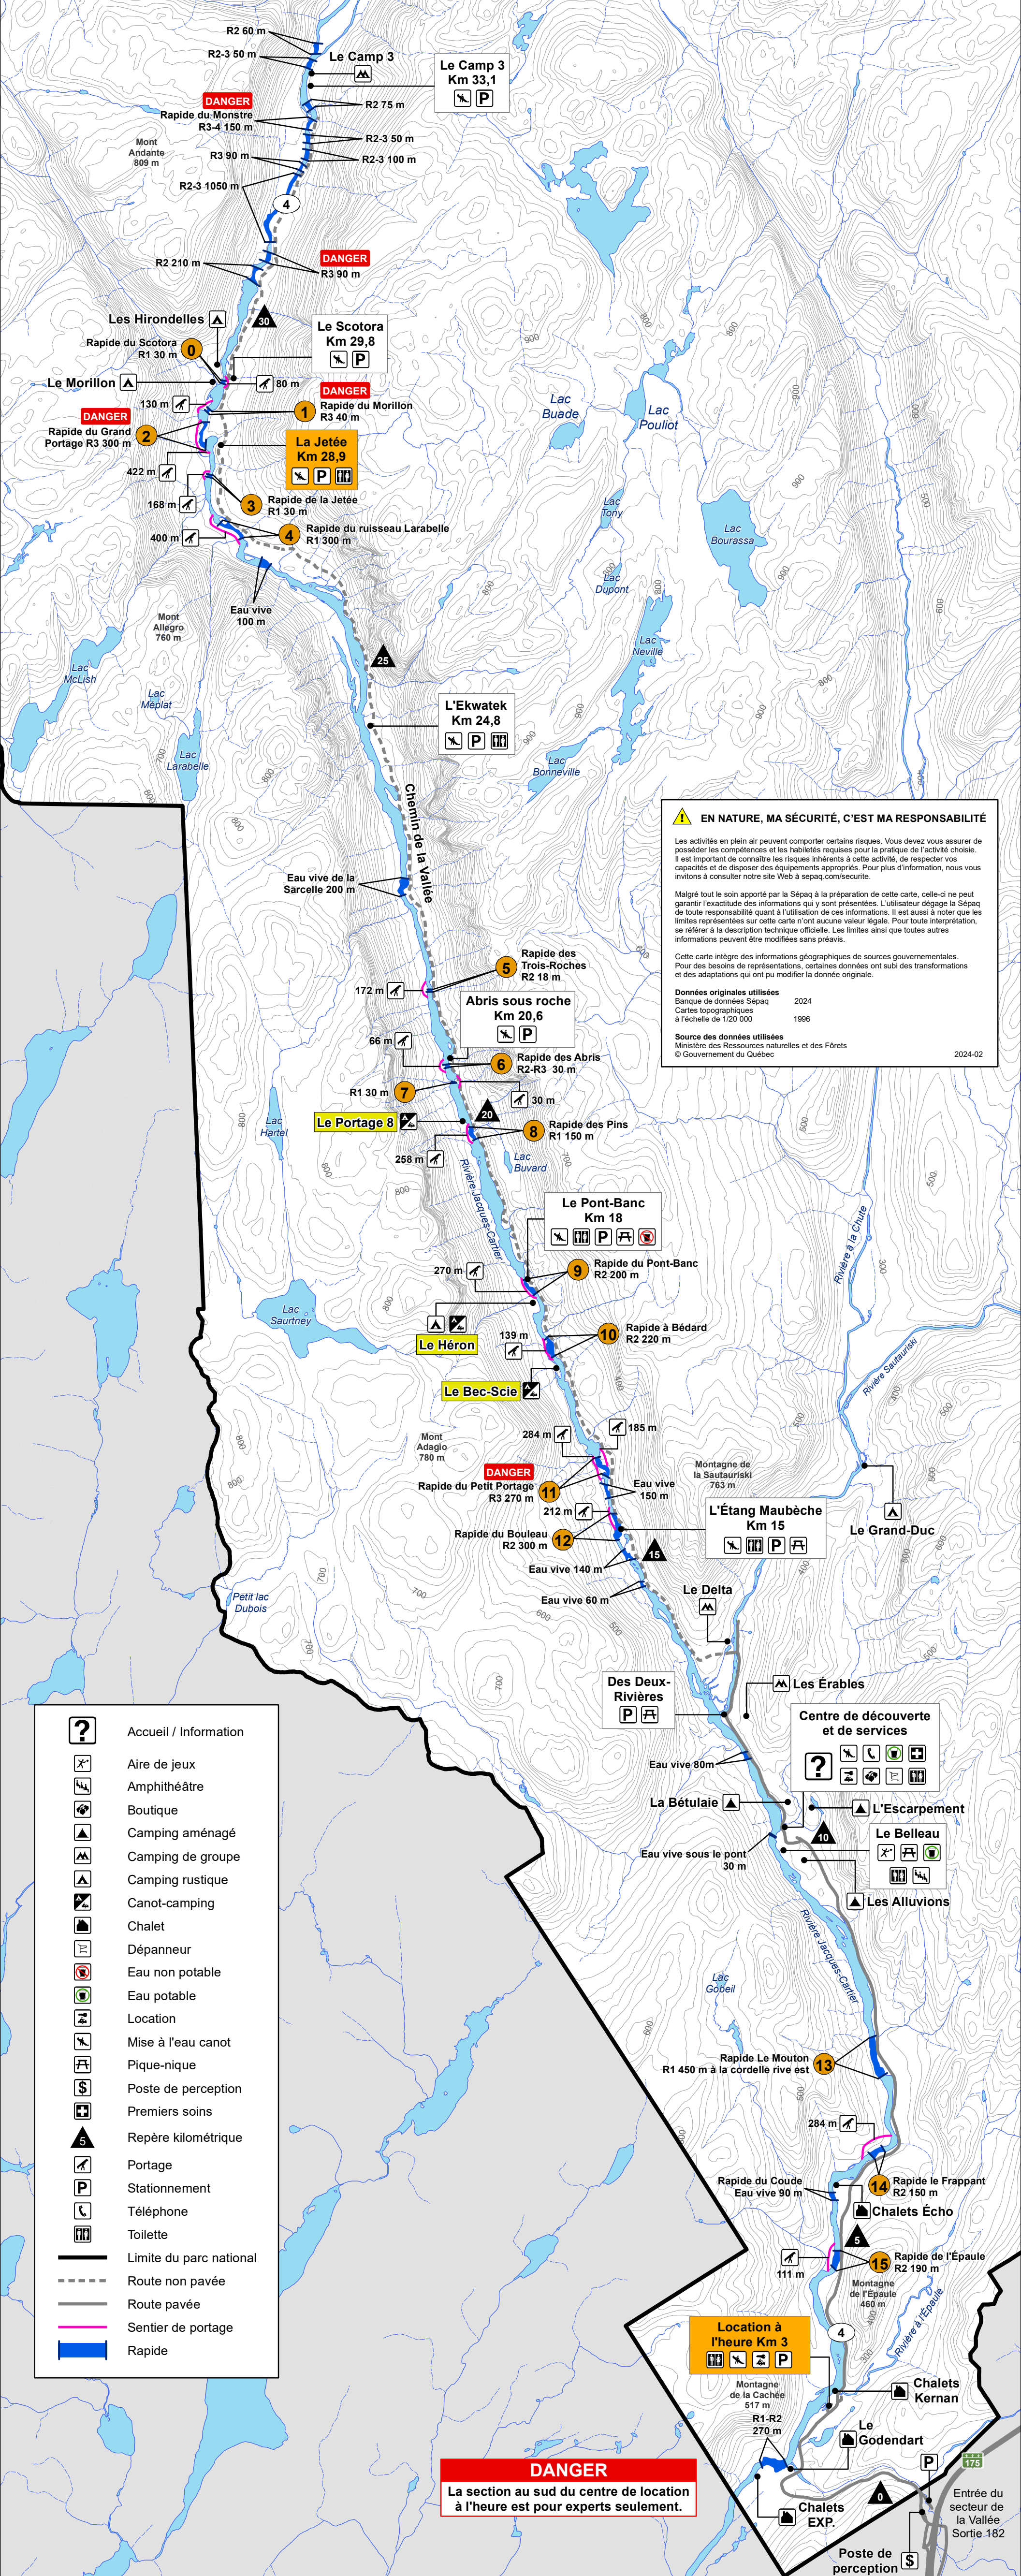

Parc national de la Jacques-Cartier

Parcours de la rivière Jacques-Cartier

DANGER
La section entre Le Camp 3 et La Jetée est pour experts seulement.

⚠ EN NATURE, MA SÉCURITÉ, C'EST MA RESPONSABILITÉ

Les activités en plein air peuvent comporter certains risques. Vous devez vous assurer de posséder les compétences et les habiletés requises pour la pratique de l'activité choisie. Il est important de connaître les risques inhérents à cette activité, de respecter vos capacités et de disposer des équipements appropriés. Pour plus d'information, nous vous invitons à consulter notre site Web à sepaq.com/securite.

Cette carte intègre des informations géographiques de sources gouvernementales. Pour des besoins de représentations, certaines données ont subi des transformations et des adaptations qui ont pu modifier la donnée originale.

Données originales utilisées
Banque de données Sépaq 2024
Cartes topographiques à l'échelle de 1/20 000 1996

Source des données utilisées
Ministère des Ressources naturelles et des Forêts 2024-02
© Gouvernement du Québec

- Accueil / Information
- Aire de jeux
- Amphithéâtre
- Boutique
- Camping aménagé
- Camping de groupe
- Camping rustique
- Canot-camping
- Chalet
- Dépanneur
- Eau non potable
- Eau potable
- Location
- Mise à l'eau canot
- Pique-nique
- Poste de perception
- Premiers soins
- Repère kilométrique
- Portage
- Stationnement
- Téléphone
- Toilette
- Limite du parc national
- Route non pavée
- Route pavée
- Sentier de portage
- Rapide