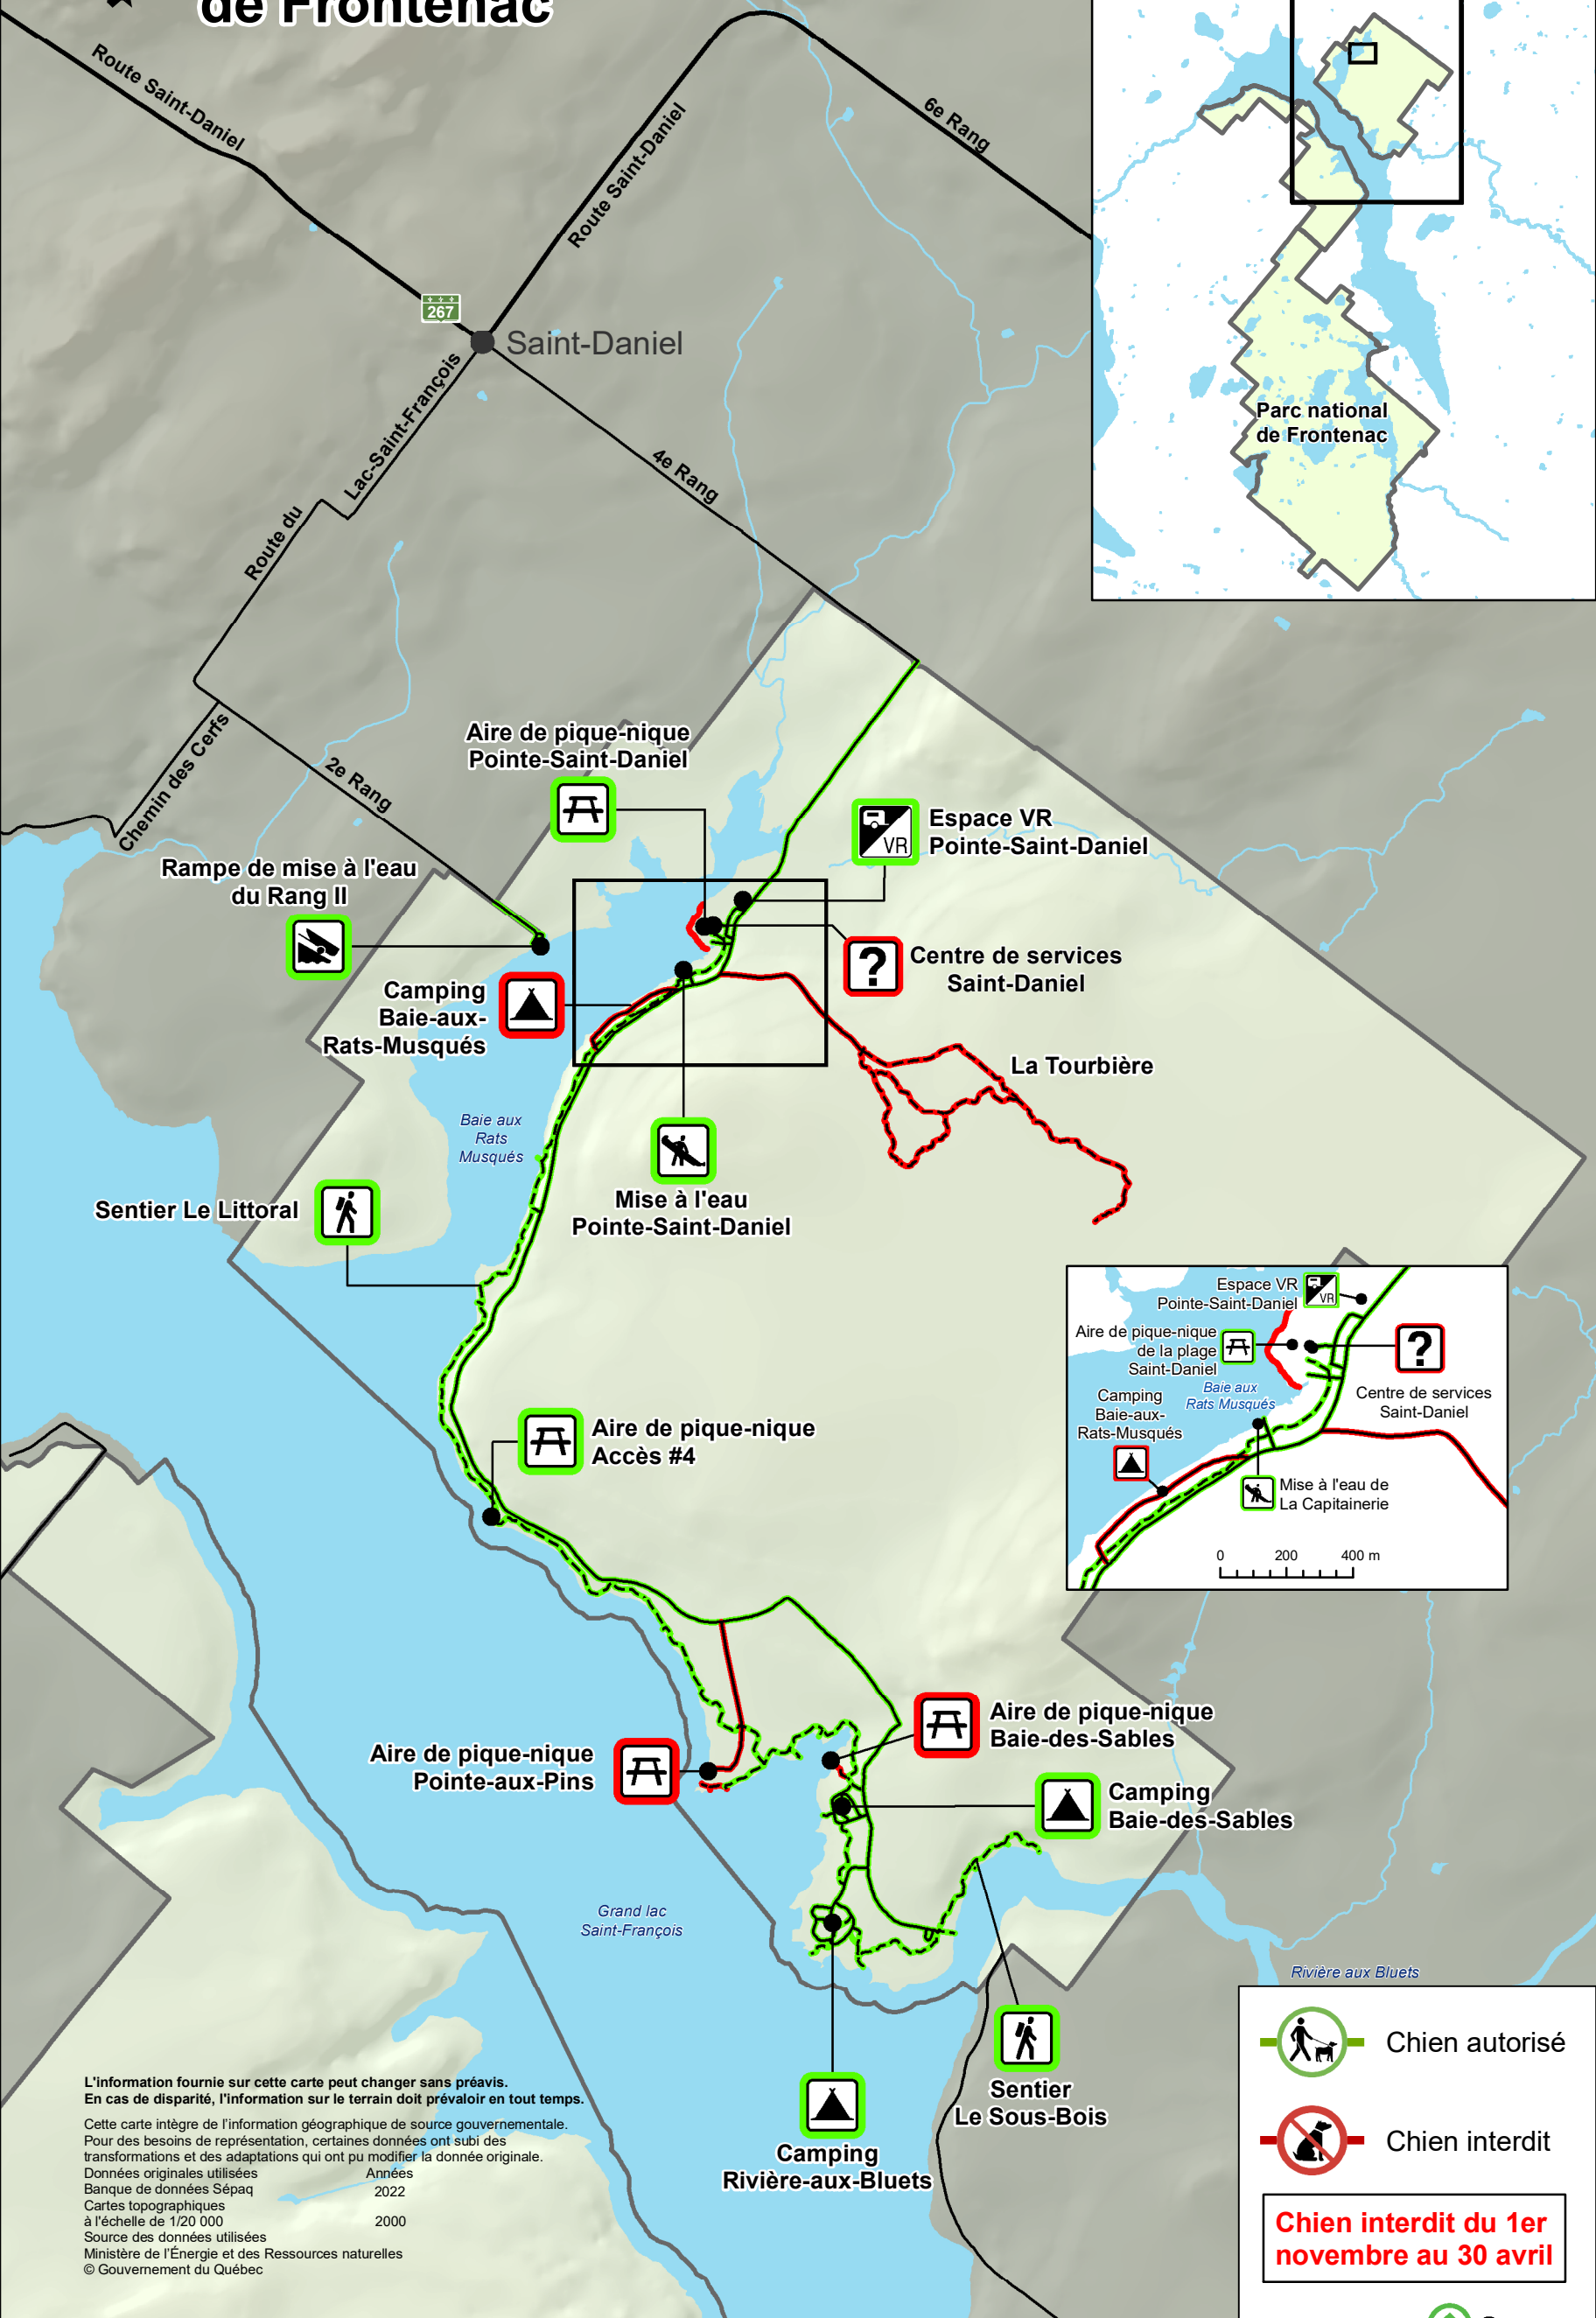

Parc national de Frontenac

L'information fournie sur cette carte peut changer sans préavis.
 En cas de disparité, l'information sur le terrain doit prévaloir en tout temps.

Cette carte intègre de l'information géographique de source gouvernementale.
 Pour des besoins de représentation, certaines données ont subi des transformations et des adaptations qui ont pu modifier la donnée originale.

Données originales utilisées : Années 2022
 Banque de données Sépaq
 Cartes topographiques à l'échelle de 1/20 000 : 2000
 Source des données utilisées : Ministère de l'Énergie et des Ressources naturelles
 © Gouvernement du Québec

Chien autorisé

Chien interdit

Chien interdit du 1er novembre au 30 avril