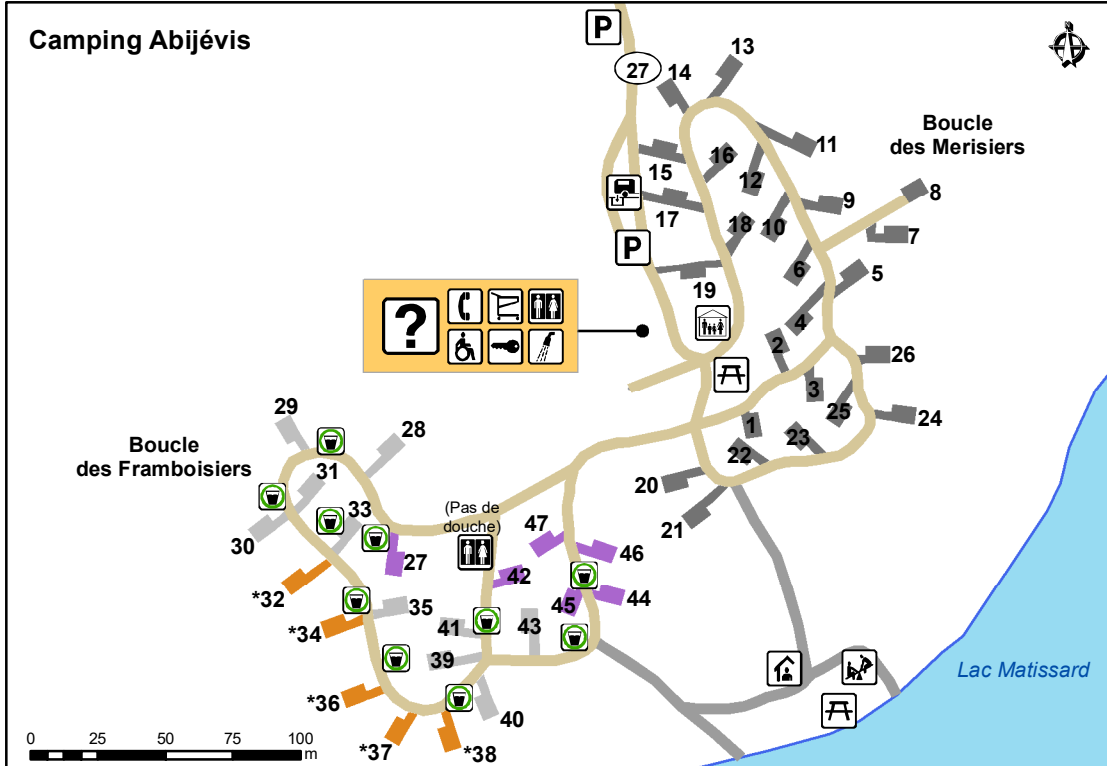

Camping Abijévis