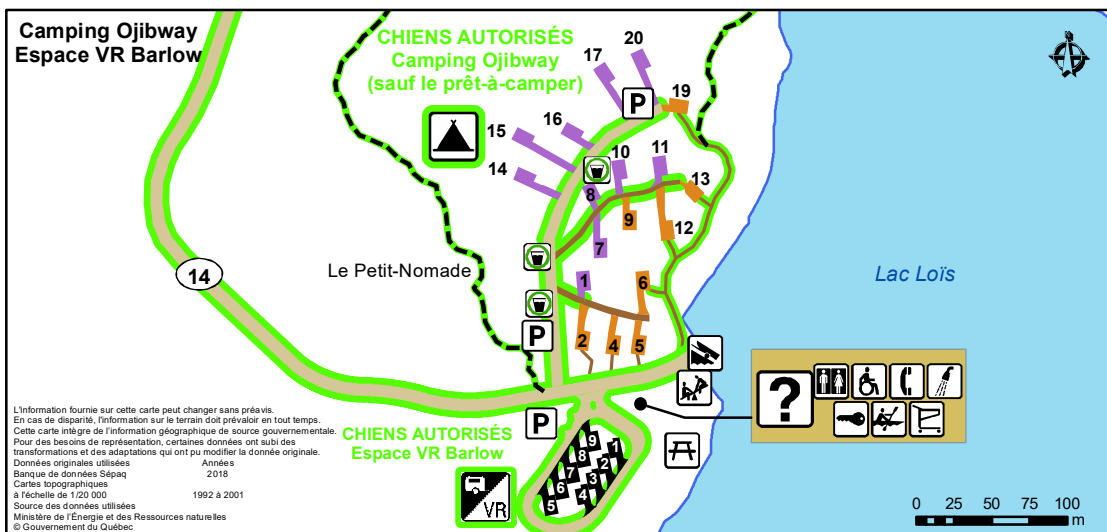

Camping Ojibway Espace VR Barlow

Accueil / Information

Abri

Accès pour personne à mobilité réduite

Aire de jeux

Bloc sanitaire/ Toilette

Canot et kayak

Dépanneur

Douche

Eau potable

Location d'équipement

Pique-nique

Salle communautaire

Stationnement

Téléphone

Vidange de véhicule récréatif

Sentier

Route

Camping aménagé sans services

Camping aménagé 1 service

Camping aménagé 2 services

Espace VR

Chemin piétonnier

Chemin d'accès à la rive

Chien autorisé