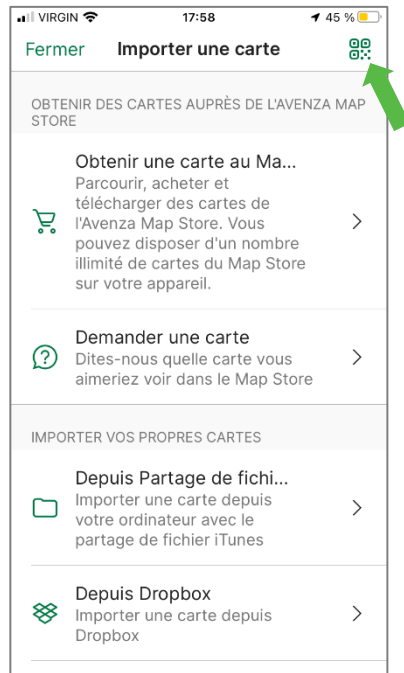

Sépaq

Anticosti

LA CARTE DU TERRITOIRE SUR VOTRE TÉLÉPHONE MOBILE

La Sépaq est heureuse de rendre disponible la carte de Sépaq Anticosti dans l'application mobile Avenza Maps.

Procédure à suivre

Installer l'application Avenza Maps sur votre mobile (iOS ou Android)
Ouvrir l'application Avenza Maps.

* **Appareil APPLE:** NE PAS UTILISER L'APPAREIL PHOTO du téléphone pour balayer le code QR, suivre les étapes ici-bas.

1) Appuyer sur

2) Sélectionner le lecteur de code QR

3) Balayer les codes QR ci-dessous