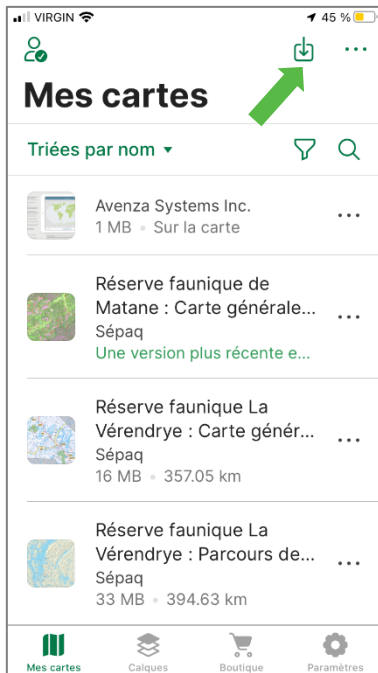

Sépaq

Anticosti

LA CARTE DU TERRITOIRE SUR VOTRE TÉLÉPHONE MOBILE

La Sépaq est heureuse de rendre disponible la carte de Sépaq Anticosti dans l'application mobile Avenza Maps.

Procédure à suivre

Installer l'application Avenza Maps sur votre mobile (iOS ou Android)
Ouvrir l'application Avenza Maps.

* **Appareil APPLE:** NE PAS UTILISER L'APPAREIL PHOTO du téléphone pour balayer le code QR, suivre les étapes ici-bas.

1) Appuyer sur

2) Sélectionner le lecteur de code QR

3) Balayer les codes QR ci-dessous