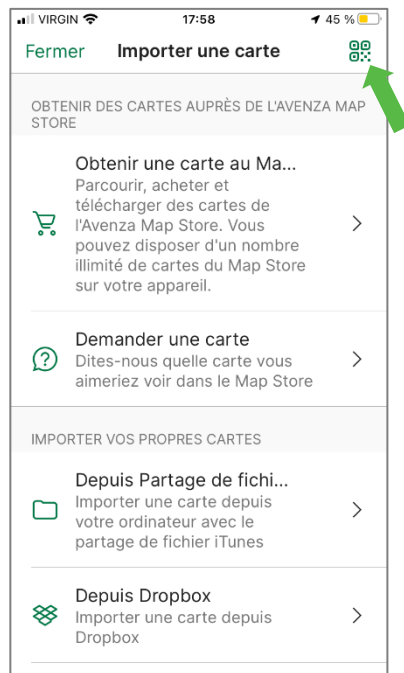

2) Sélectionner le lecteur de code QR