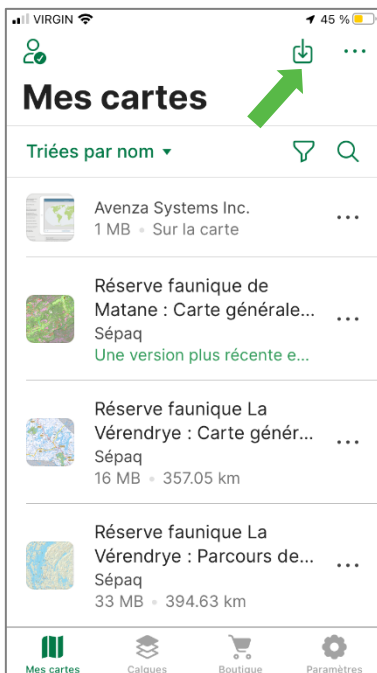

1) Appuyer sur