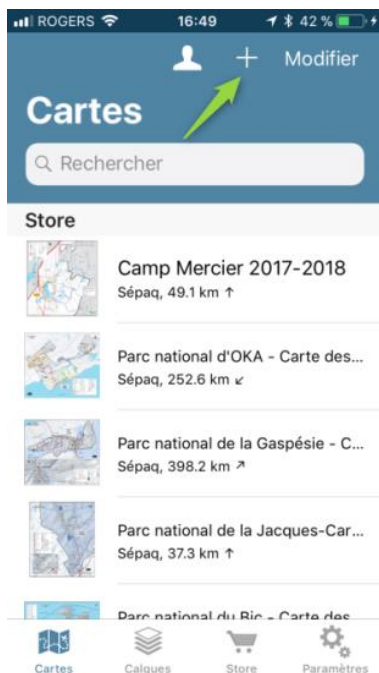

LA CARTE DU PARC NATIONAL SUR VOTRE TÉLÉPHONE MOBILE

La Sépaq est heureuse de rendre disponible la carte du parc national dans l'application mobile Avenza Maps.

Procédure à suivre

Installer l'application Avenza Maps sur votre mobile (iOs ou Android)
Ouvrir l'application Avenza Maps.

Appuyer sur +