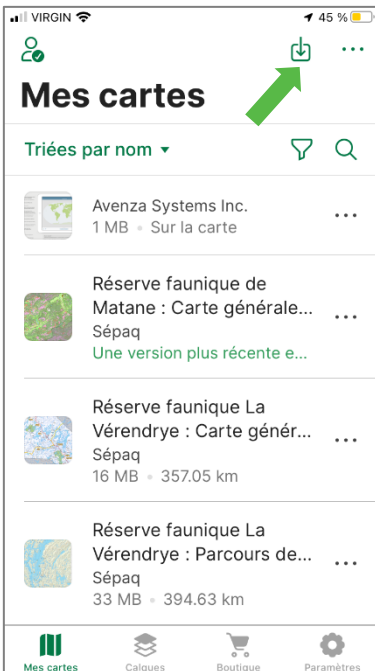

## LA CARTE DU PARC NATIONAL SUR VOTRE TÉLÉPHONE MOBILE

La Sépaq est heureuse de rendre disponible la carte du parc national dans l'application mobile Avenza Maps.

### Procédure à suivre

Installer l'application Avenza Maps sur votre mobile (iOS ou Android)  
Ouvrir l'application Avenza Maps.

\* **Appareil APPLE:** NE PAS UTILISER L'APPAREIL PHOTO du téléphone pour balayer le code QR, suivre les étapes ici-bas.

### 1) Appuyer sur