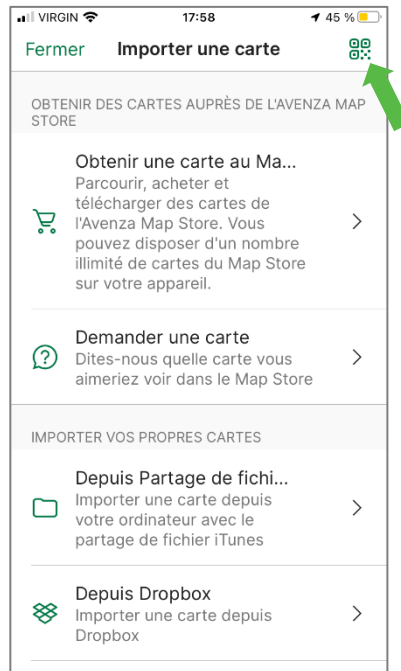

## LA CARTE DU PARC NATIONAL SUR VOTRE TÉLÉPHONE MOBILE

La Sépaq est heureuse de rendre disponible la carte du parc national dans l'application mobile Avenza Maps.

### Procédure à suivre

Installer l'application Avenza Maps sur votre mobile (iOS ou Android)  
Ouvrir l'application Avenza Maps.

\* **Appareil APPLE:** NE PAS UTILISER L'APPAREIL PHOTO du téléphone pour balayer le code QR, suivre les étapes ici-bas.

### 2) Sélectionner le lecteur de code QR