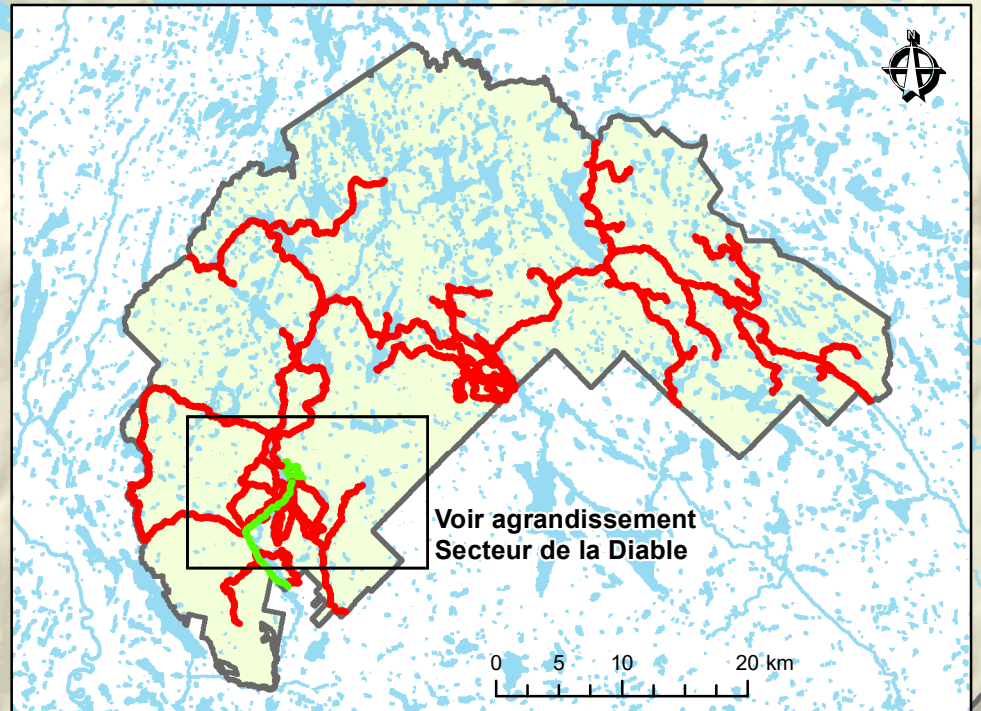

Sentier
La Roche -
La Corniche -
La Coulée

Lac
Monroe

Centre de
découverte

Voir agrandissement
Secteur de la Diable

0 5 10 20 km

	Chien autorisé
	Chien interdit

0 1 2 3 km