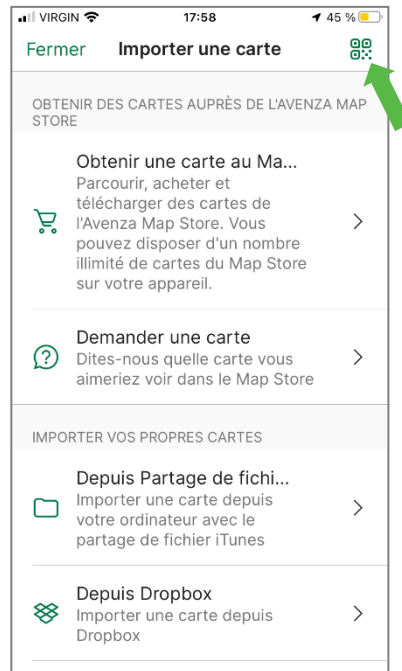

2) Sélectionner le lecteur de code QR