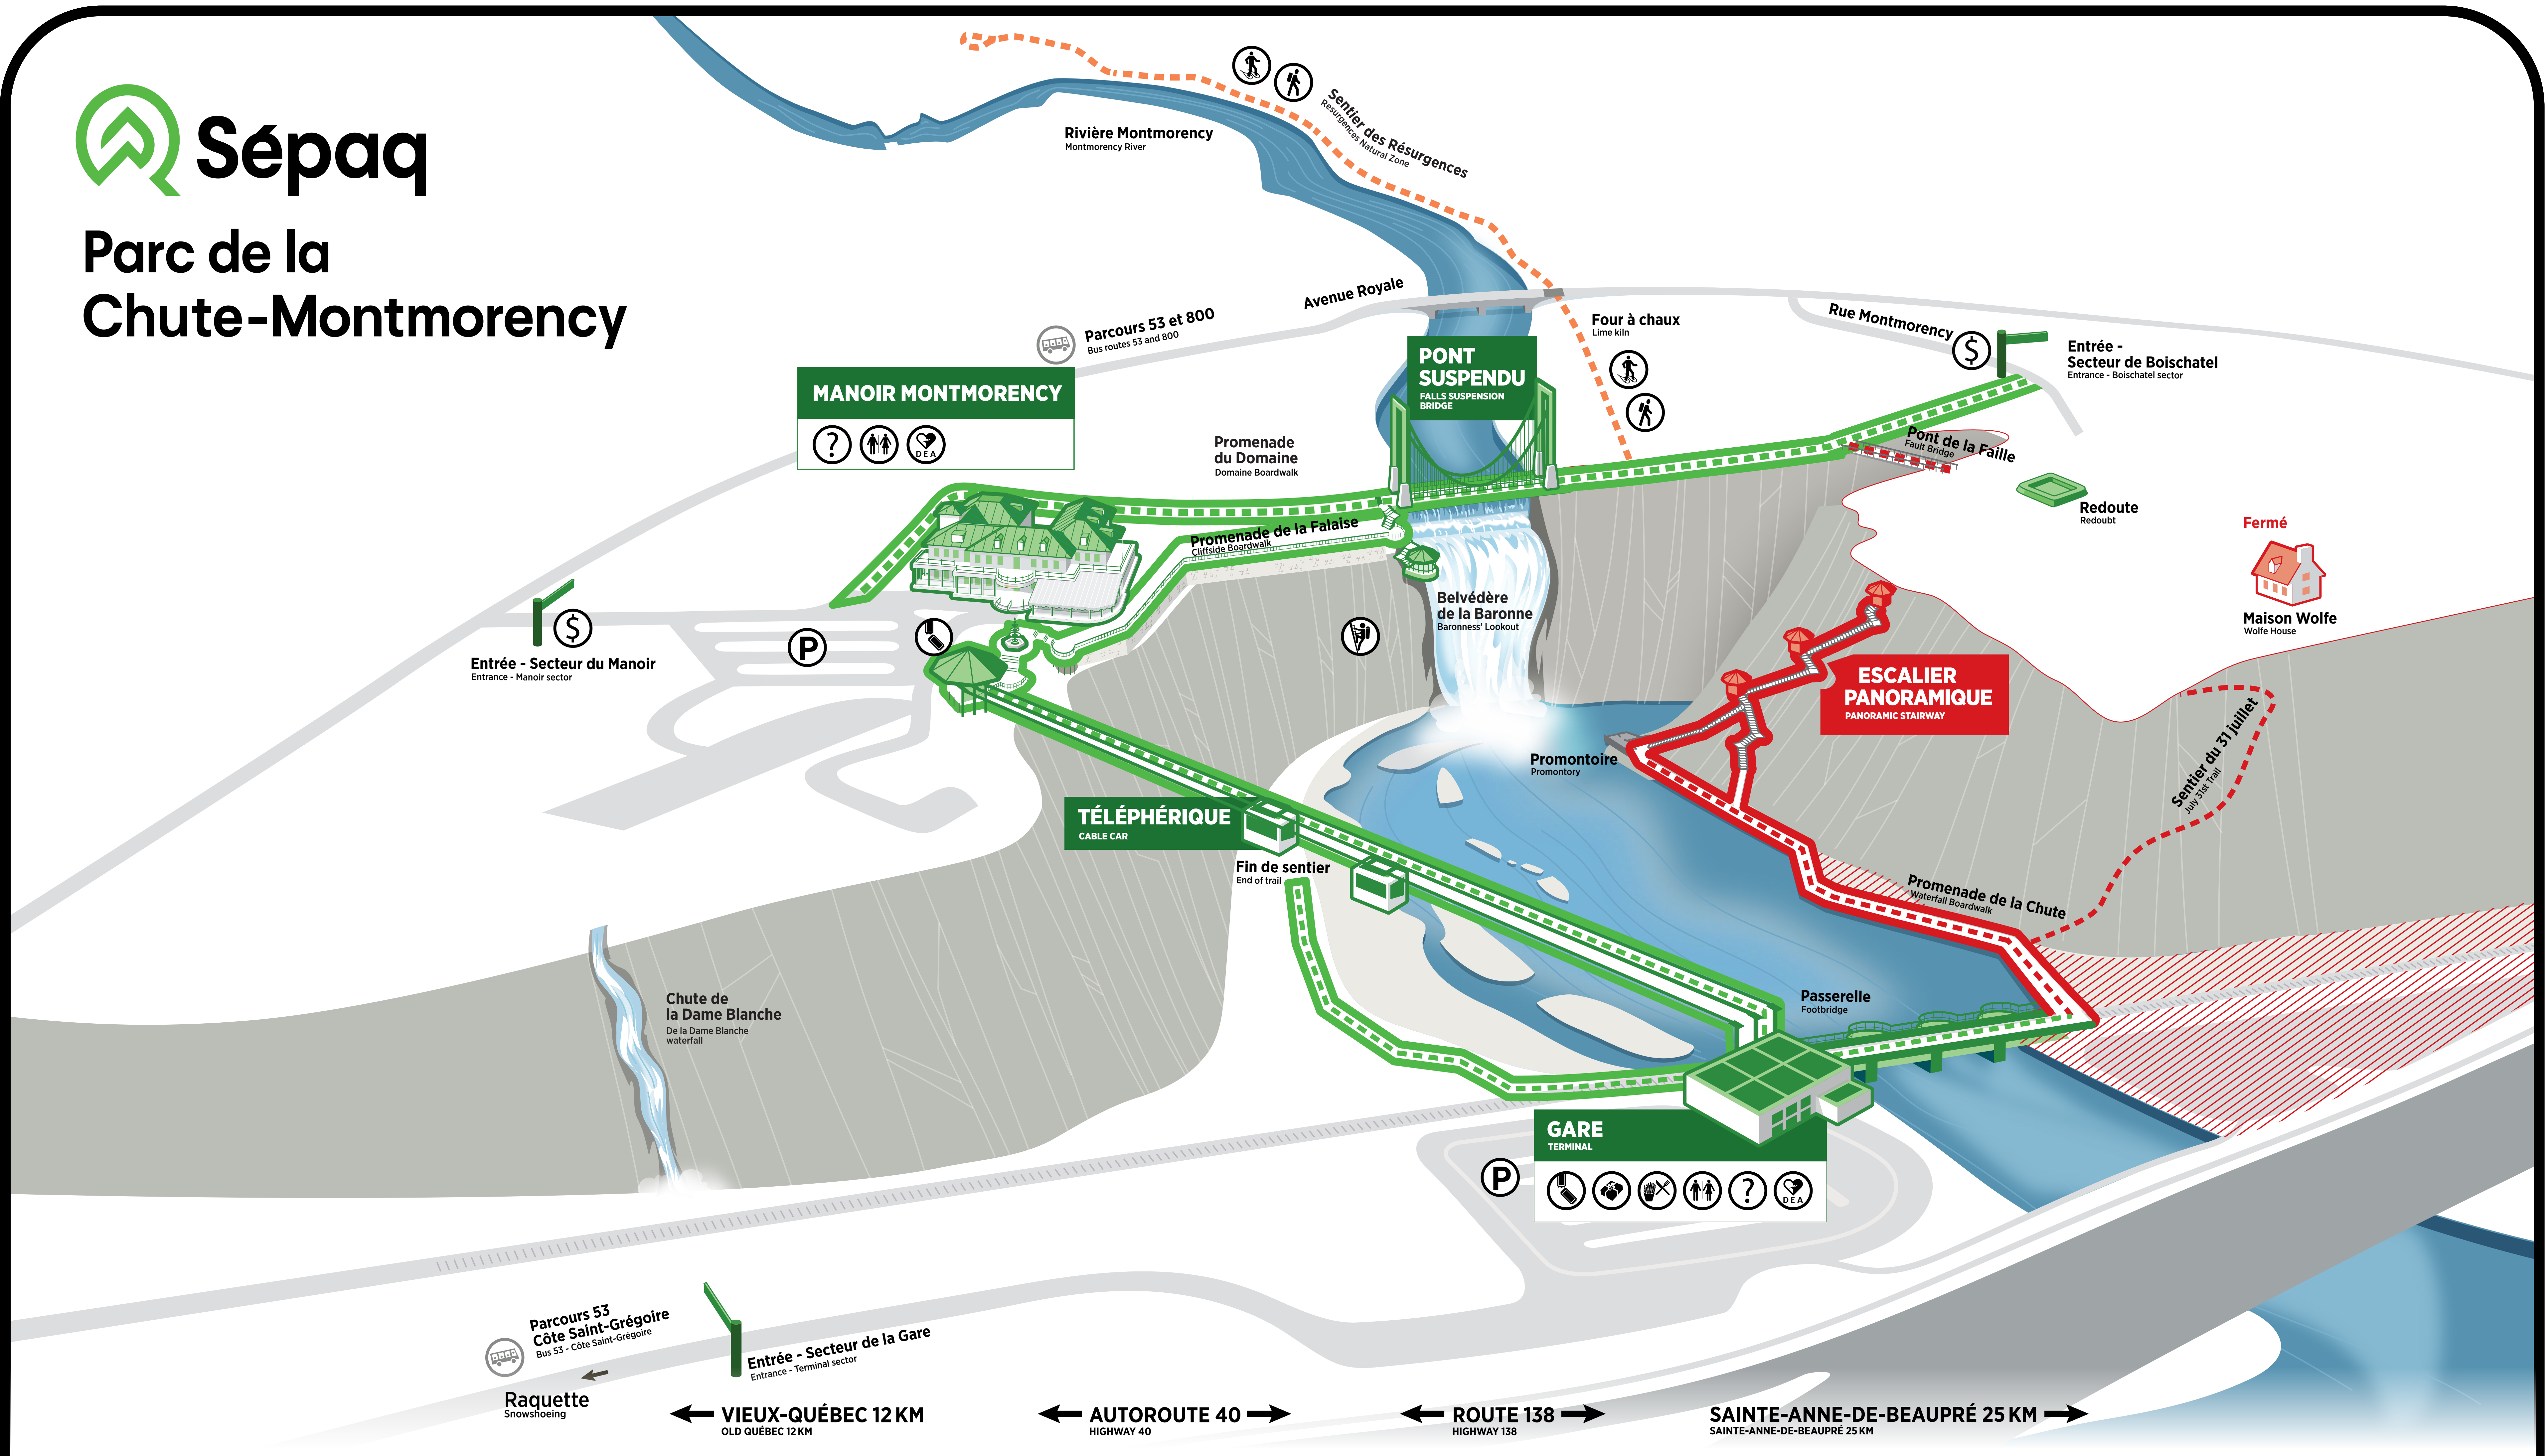

Parc de la Chute-Montmorency

ACTIVITÉS /ACTIVITIES

- Randonnée pédestre
Hiking
- Raquette
Snowshoeing
- Escalade de glace
Ice climbing

SERVICES /SERVICES

- Billetterie
Tickets
- Défibrillateur externe automatisé
Automated external defibrillator
- Entrée du site
Site entrance
- Renseignements
Information

- Stationnement
Restrooms
- Toilettes
Restrooms
- Transport en commun
Public transportation
- Boutique
Shop

SENTIERS ET CIRCUIT /TRAILS AND CIRCUIT

- Circuit panoramique
Panoramic Circuit
- Sentier pédestre
Hiking trail

Fermé pour la saison hivernale
Closed in the winter season

Scannez le code QR pour télécharger la carte du site.
Scan the QR code to download the site map.